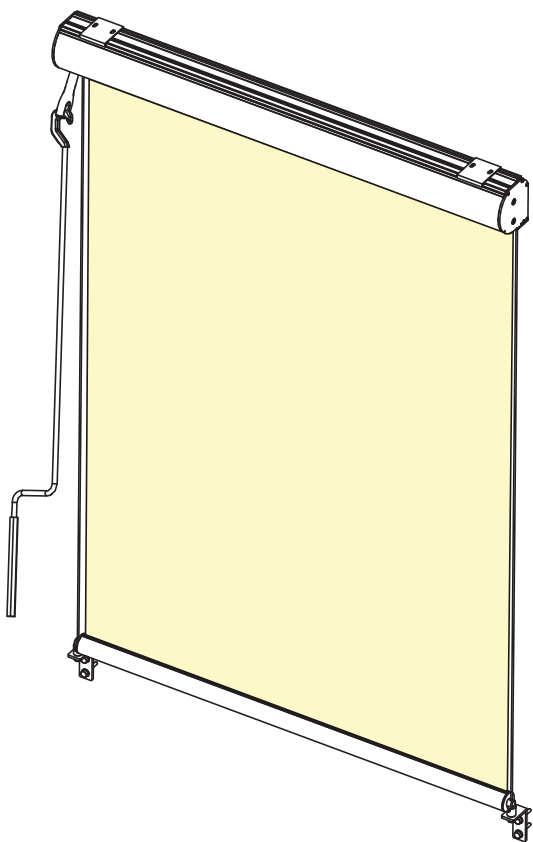

TECHNICKÉ INFORMÁCIE

HRANIČNÉ ROZMERY MARKÍZY

MAXIMÁLNA ŠÍRKA 4 500 mm

MAXIMÁLNY VÝSUV 4 000 mm

Rozdiel medzi celkovou šírkou markízy a šírkou látky je 10 cm.
Maximálny výsuv markízy s látkou Soltis, Polyscreen je 2,5 m.