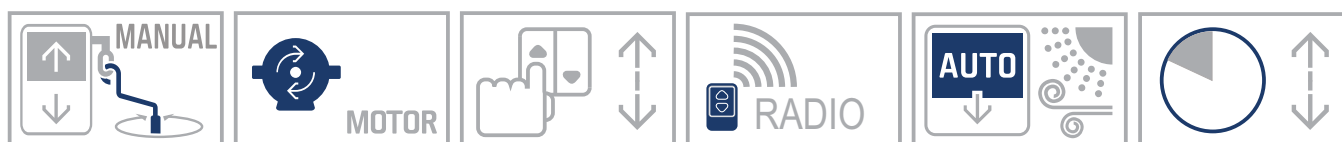

ZÁKLADNÁ CENNÍKOVÁ ZOSTAVA MARKÍZY - LUNEA I

LÁTKA: 100% akryl

VZOR LÁTKY: podľa vzorkovníka

PREVEDENIE: celouzavretá oblá hliníková kazeta, vodiace lanká s priemerom 2,5 mm

FARBA KAZETY A SPODNÉHO PROFILU: biela (RAL 9010), strieborná (RAL 9006)

NAVÍJACÍ HRIADEL': 70 mm

OVLÁDANIE: kľuka

UCHYTENIE: stena, strop

PRÍPLATKY

POHON: motor

LÁTKA: Soltis + PVC + Polyscreen

FARBA: lakovanie podľa vzorkovníka RAL

OVLÁDANIE: ovládací snímač na počasie vietor, slnko + vietor, slnko + vietor s rádiovým vysielačom, prijímač a vysielač diaľkového ovládania, slnko + vietor solárne napájaný s rádiovým vysielačom, slnko + vietor + dážď s rádiovým vysielačom, smerový prepínač

POTLAČ: nápisy, logá a pod.

LEGENDA:

- 1 - bočný kryt kazety
- 2 - prevodovka
- 3 - koncovka valca so štvorhranom
- 4 - navijací valec
- 5 - kľuka
- 6 - koncovka predného profilu
- 7 - predný profil
- 8 - spodný úchyt lanka
- 9- koncovka valca s oskou
- 10 - púzdro
- 11 - bočný kryt kazety
- 12 - vrchný diel kazety
- 13 - spodný diel kazety
- 14 - konzola strop
- 15 - konzola stena