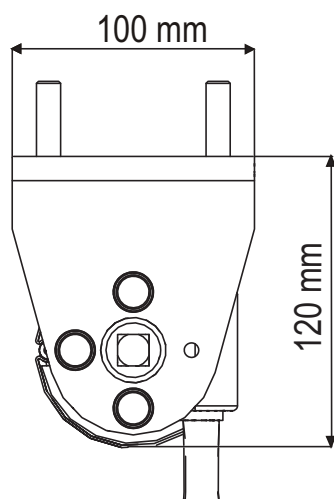

TECHNICKÉ INFORMÁCIE

HRANIČNÉ ROZMERY MARKÍZY

MAXIMÁLNA ŠÍRKA	5 000 mm
MAXIMÁLNA DĹŽKA RAMENA	1 600 mm

TYPY MONTÁŽE

NA STENU

NA STROP

UCHYTENIE RAMENA - ŠTANDARD

UCHYTENIE RAMENA S POUŽITÍM BOČNEJ KONZOLY - DETAIL

TECHNICKÉ INFORMÁCIE

HRANIČNÉ ROZMERY MARKÍZY

MAXIMÁLNA ŠÍRKA	5 000 mm
MAXIMÁLNA DĹŽKA RAMENA	700 mm

TYPY MONTÁŽE

NA STENU

NA STROP

KONZOLA STENA/STROP

UCHYTENIE RAMENA K BALK. ZÁBRADLIU