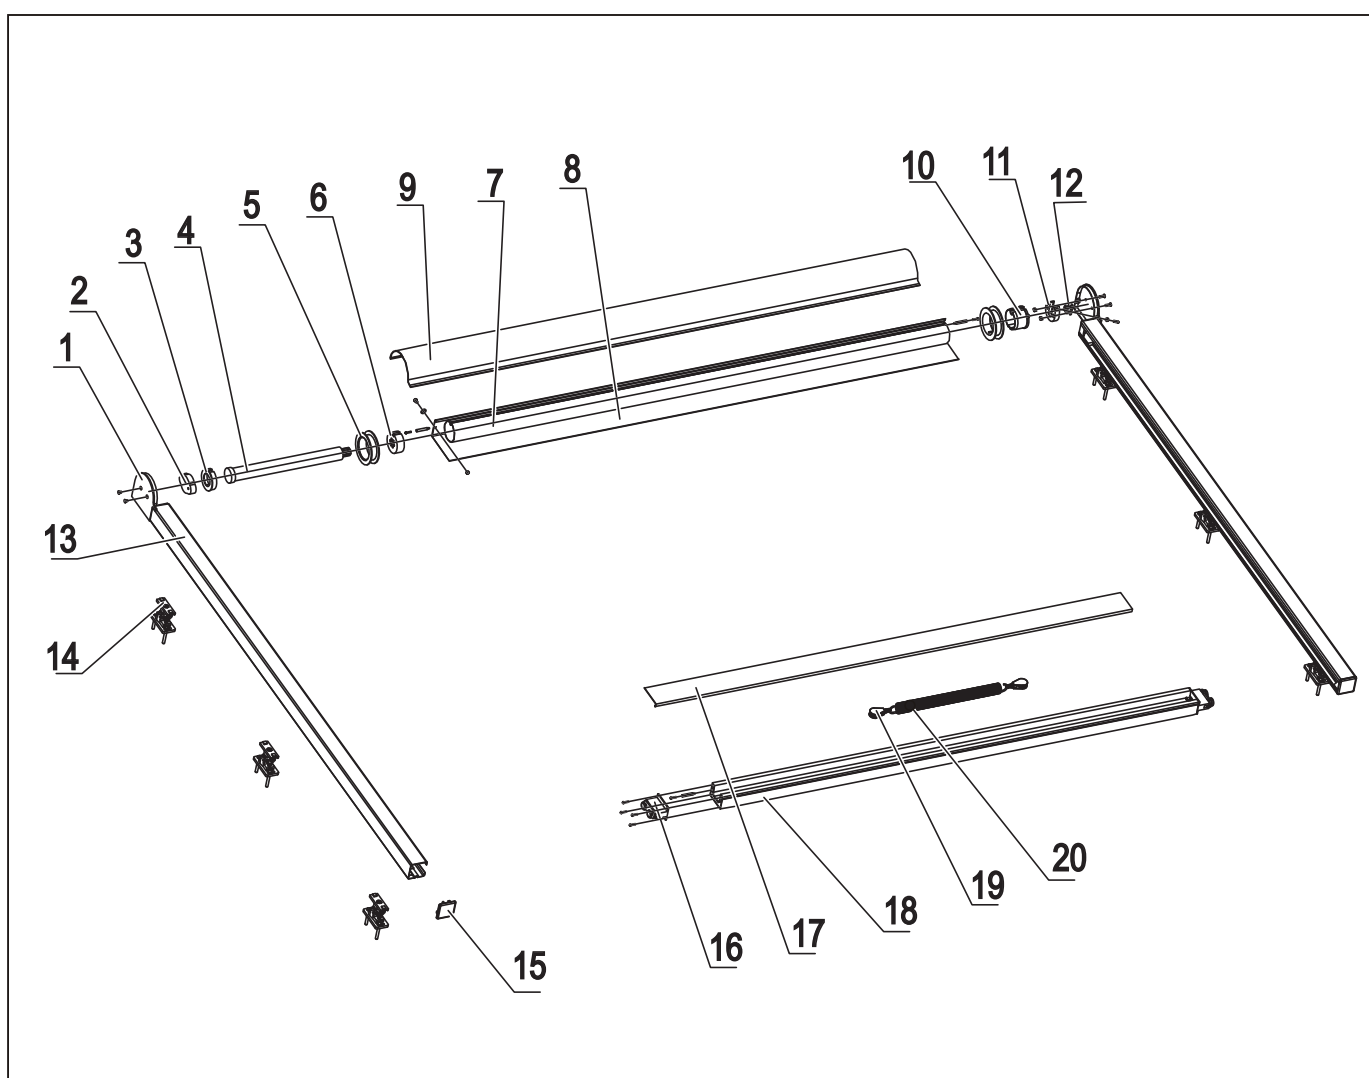

LAVERNA HORIZONTÁLNA MARKÍZA

LAVERNA je celohliníková uzatvárateľná konštrukcia s látkovou výplňou, vhodná na tienenie zimných záhrad, pergol a pod. V ponuke len s motorickým pohonom

ZÁKLADNÁ CENNÍKOVÁ ZOSTAVA MARKÍZY - LAVERNA

LÁTKA: 100% akryl

VZOR LÁTKY: podľa vzorkovníka

KONŠTRUKCIA: celohliníková uzavretá kazeta, vodiace lišty

FARBA KONŠTRUKCIE biela (RAL 9010), hnedá (RAL 8017)

NAVÍJACÍ HRIADEL: 78 mm

UCHYTENIE: na drevenú konštrukciu, zimnú záhradu

OVLÁDANIE: motor + vypínač

PRÍPLATKY

LÁTKA: Soltis + PVC

FARBA KONŠTRUKCIE: lakovanie podľa vzorkovníka RAL

OVLÁDANIE: ovládací snímač na počasie vietor, slnko + vietor, slnko + vietor s rádiovým vysielačom, prijímač a vysielač diaľkového ovládania, slnko + vietor solárne napájaný s rádiovým vysielačom, slnko + vietor + dážď s rádiovým vysielačom, smerový prepínač. Je možné paralelne riadiť ľubovoľný počet modulov. Každý modul má svoj motor.

POTLAČ: nápisy, logá a pod.

LEGENDA:

1. 1 - bočnica kazety
2. 2 - konzola pohonu
3. 3 - adaptér $\varnothing$ 78 m
4. 4 - pohon
5. 5 - konzola
6. 6 - unášač $\varnothing$ 78 m
7. 7 - navíjací valec
8. 8 - spodný diel kazety
9. 9 - vrchný diel kazety
10. 10 - koncovka valca s oskou
11. 11 - držiak púzdra
12. 12 - púzdro
13. 13 - vodiaca lišta
14. 14 - konzola
15. 15 - krytka vodiacej lišty
16. 16 - konzola predného profilu
17. 17 - vrchná krytka predného profilu
18. 18 - predný profil
19. 19 - kladka pružiny
20. 20 - pružina