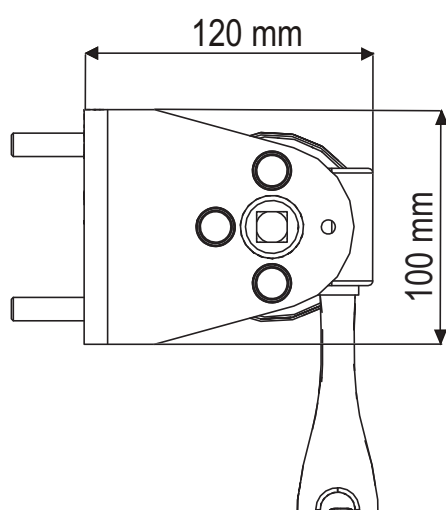

TYPY MONTÁŽE

NA STENU