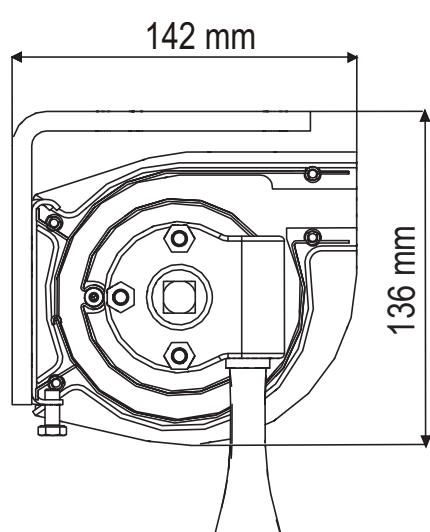

TECHNICKÉ INFORMÁCIE

HRANIČNÉ ROZMERY MARKÍZY

MAXIMÁLNA ŠÍRKA	5 000 mm
MAXIMÁLNA DĹŽKA RAMENA	1 600 mm

TYPY MONTÁŽE

NA STENU

NA STROP

UCHYTENIE RAMENA - ŠTANDARD

UCHYTENIE RAMENA S POUŽITÍM BOČNEJ KONZOLY - DETAIL