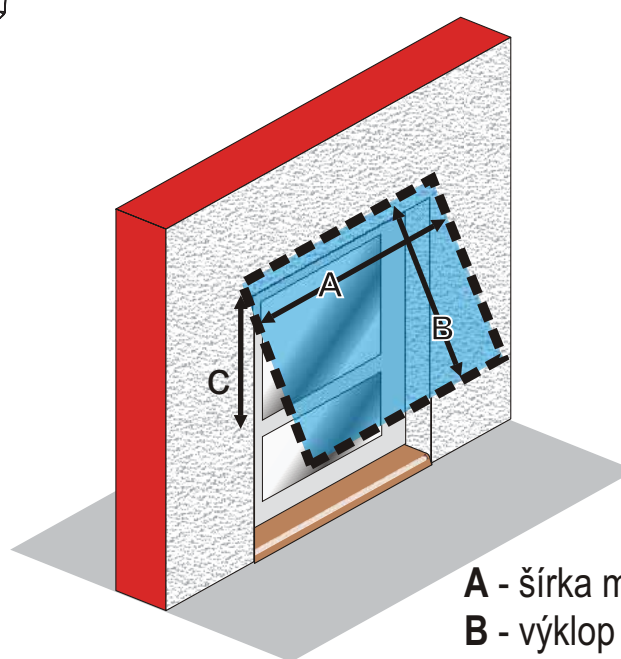

PRÍKLAD ZAMERANIA

- A - šírka markízy
- B - výklop markízy
- C - svetlá výška balkóna