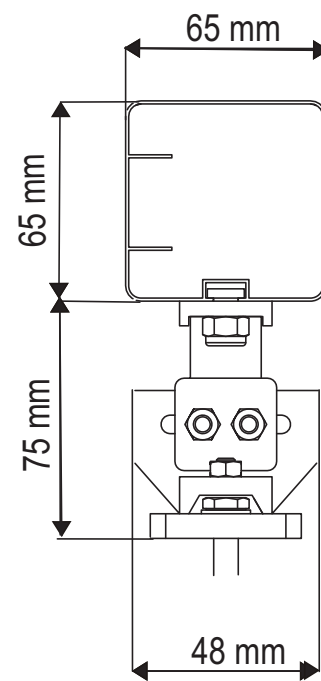

TECHNICKÉ INFORMÁCIE

Odporúčaný sklon markízy je minimálne 5%.

HRANIČNÉ ROZMERY 1 MODULU

MAXIMÁLNA ŠÍRKA	4 500 mm
MAXIMÁLNY VÝSUV	5 000 mm

MONTÁŽ

ROZMIESTNENIE KONZOL

UCHYTENIE VODIACEJ LIŠTY

MONTÁŽNA KONZOLA