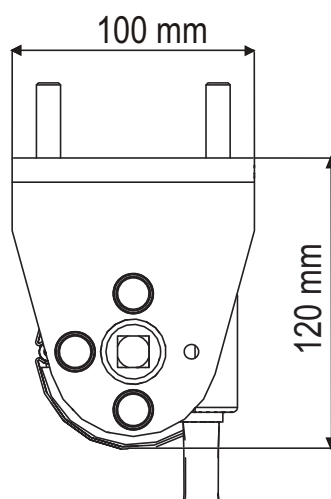

TECHNICKÉ INFORMÁCIE

HRANIČNÉ ROZMERY MARKÍZY

MAXIMÁLNA ŠÍRKA	4 500 mm
MAXIMÁLNY VÝSUV	4 000 mm

Rozdiel medzi celkovou šírkou markízy a šírkou látky je 10 cm.

TYPY MONTÁŽE

NA STENU

NA STROP

KONZOLA STENA/STROP

UCHYTENIE VODIACEHO LANKA

PRÍKLAD ZAMERANIA

A - šírka markízy
B - výška markízy