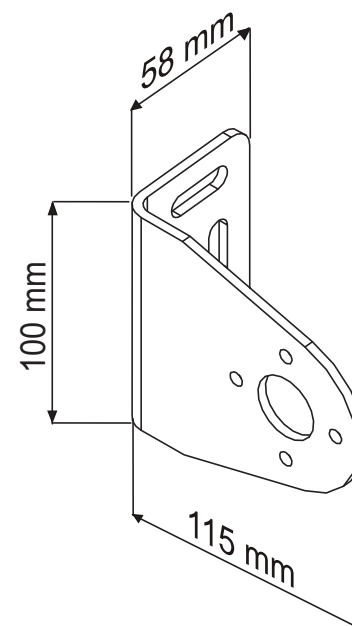

KONZOLA STENA/STROP