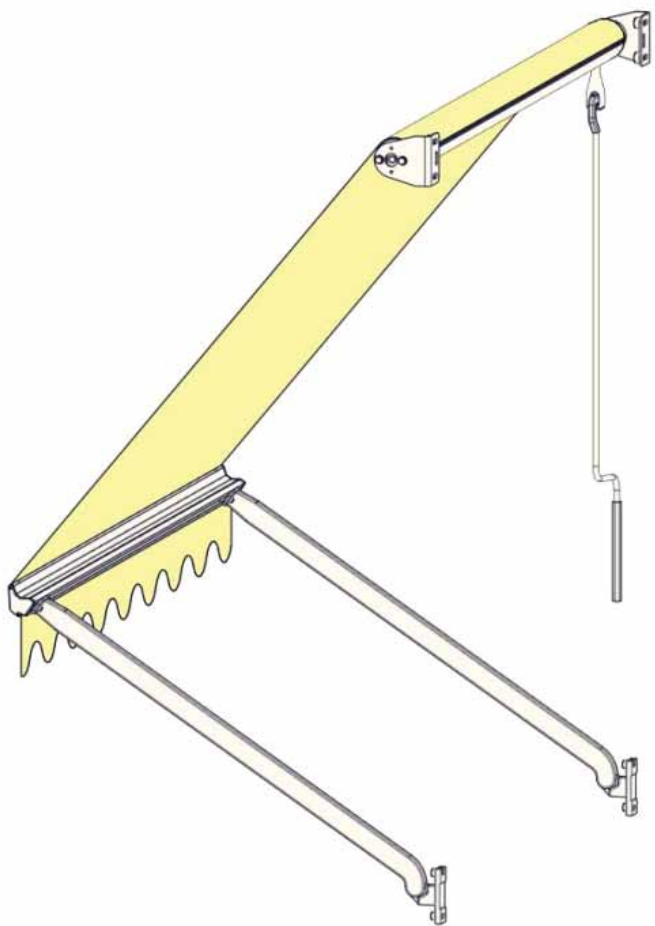

TECHNICKÉ INFORMÁCIE

HRANIČNÉ ROZMERY MARKÍZY

MAXIMÁLNA ŠÍRKA	5 000 mm
MAXIMÁLNA DĹŽKA RAMENA	1 600 mm