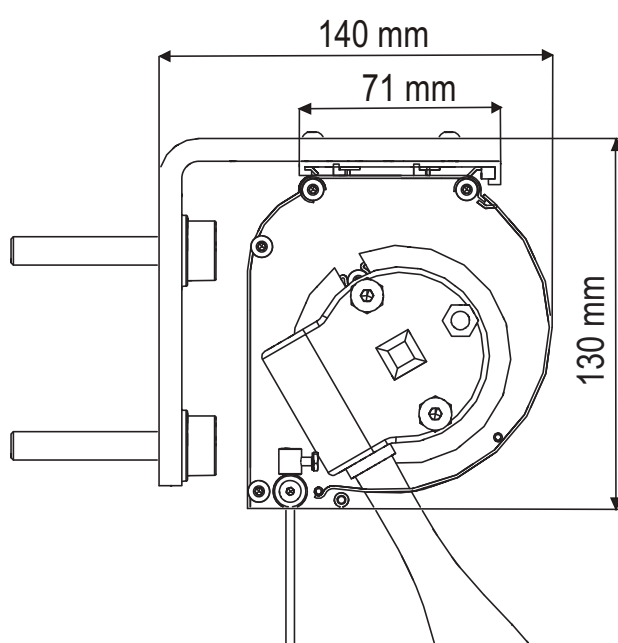

TYPY MONTÁŽE

NA STENU