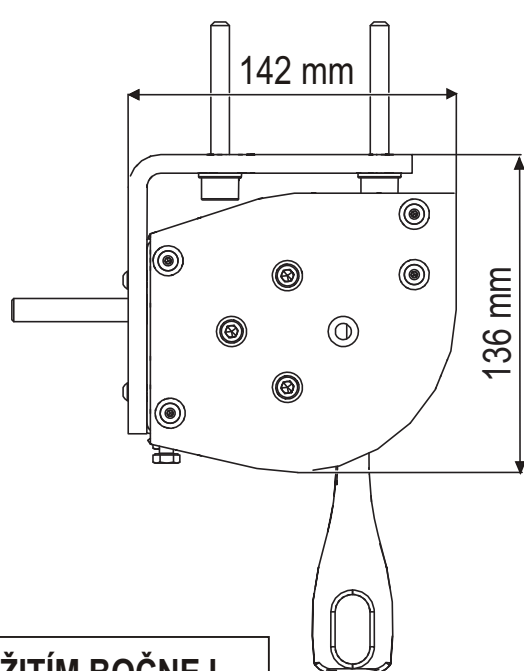

TECHNICKÉ INFORMÁCIE

HRANIČNÉ ROZMERY MARKÍZY

MAXIMÁLNA ŠÍRKA	5 000 mm
MAXIMÁLNA DĹŽKA RAMENA	1 600 mm

TYPY MONTÁŽE

NA STENU

NA STROP

UCHYTENIE RAMENA - ŠTANDARD

UCHYTENIE RAMENA S POUŽITÍM BOČNEJ KONZOLY - DETAIL