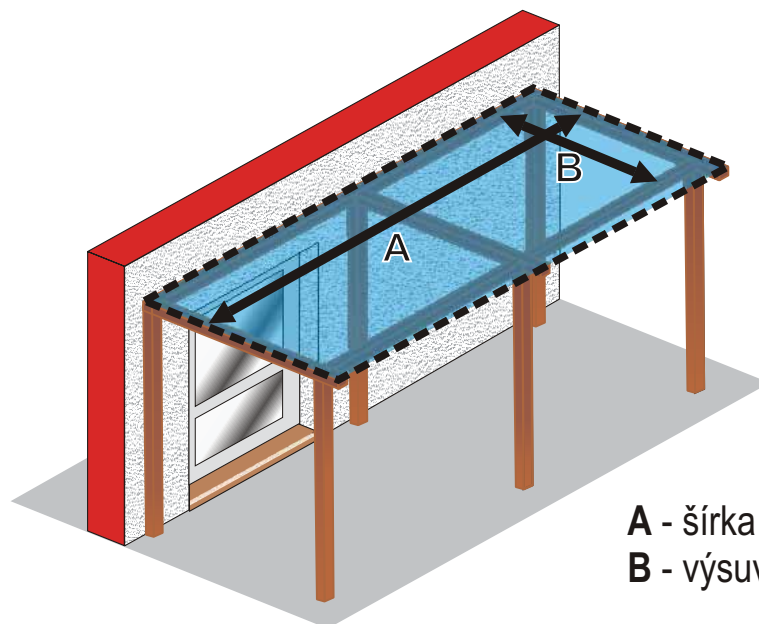

TECHNICKÉ INFORMÁCIE

Odporúčaný sklon markízy je minimálne 5%.

HRANIČNÉ ROZMERY 1 MODULU

MAXIMÁLNA ŠÍRKA	4 500 mm
MAXIMÁLNY VÝSUV	5 000 mm

MONTÁŽ

ROZMIESTNENIE KONZOL

UCHYTENIE VODIACEJ LIŠTY

MONTÁŽNA KONZOLA

PRÍKLAD ZAMERANIA

A - šírka markízy  
B - výsuv markízy

SPOJENIE 2 MODULOV - DETAIL