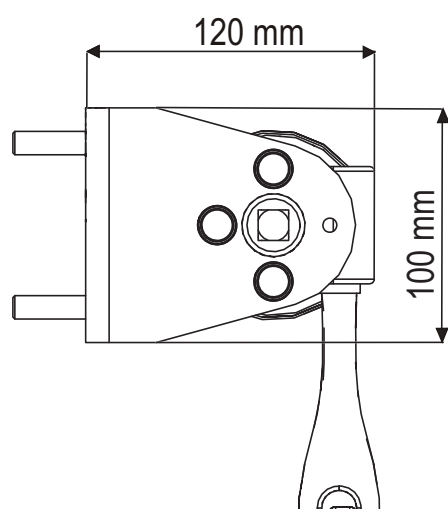

TECHNICKÉ INFORMÁCIE

HRANIČNÉ ROZMERY MARKÍZY

MAXIMÁLNA ŠÍRKA	5 000 mm
MAXIMÁLNA DĹŽKA RAMENA	700 mm

TYPY MONTÁŽE

NA STENU

NA STROP

KONZOLA STENA/STROP

UCHYTENIE RAMENA K BALK. ZÁBRADLIU