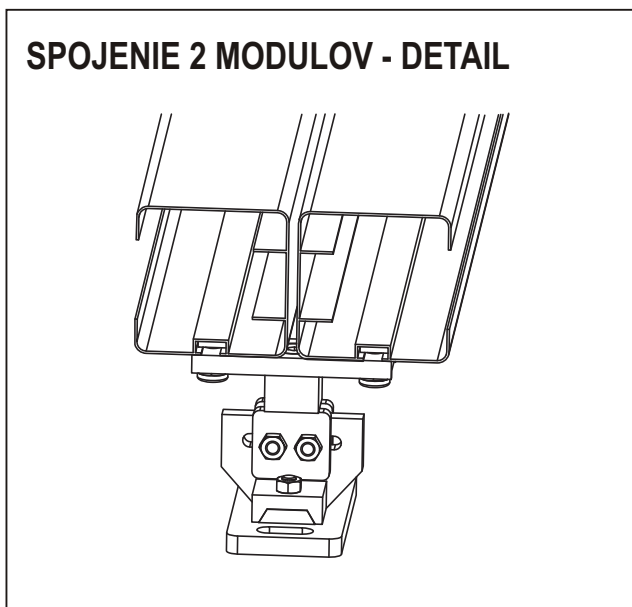

SPOJENIE 2 MODULOV - DETAIL