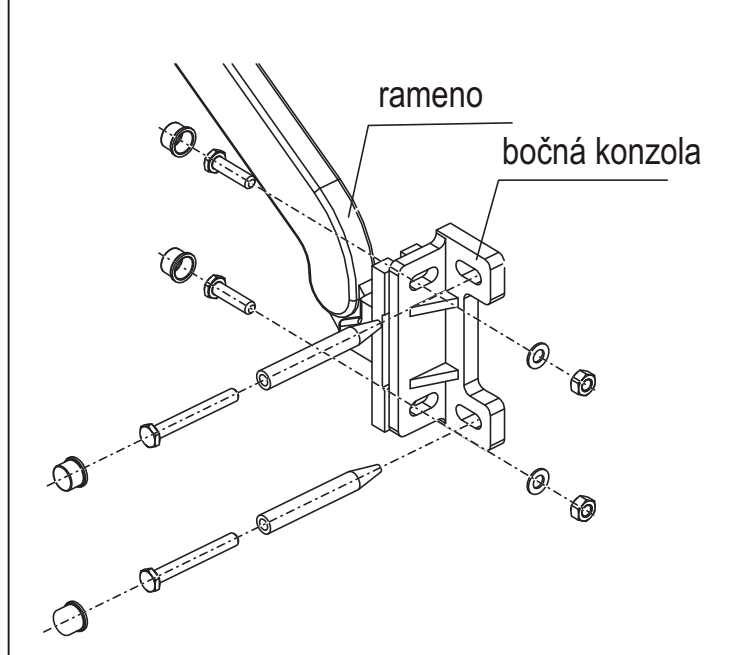

### LEGENDA:

- 1 - bočnica kazety
- 2 - prevodovka
- 3 - koncovka valca so štvorhranom
- 4 - navíjací valec
- 5 - vrchný diel kazety
- 6 - spodný diel kazety
- 7 - konzola stena
- 8 - kľuka
- 9 - výklopné rameno
- 10 - predný profil
- 11 - krytka predného profilu
- 12 - zaisťovací diel
- 13 - koncovka valca s dierou
- 14 - bočnica s osku
- 15 - konzola strop
- 16 - bočné uchytenie ramena

TECHNICKÉ INFORMÁCIE

HRANIČNÉ ROZMERY MARKÍZY

MAXIMÁLNA ŠÍRKA	5 000 mm
MAXIMÁLNA DĹŽKA RAMENA	1 600 mm

TYPY MONTÁŽE

NA STENU

NA STROP

UCHYTENIE RAMENA - ŠTANDARD

UCHYTENIE RAMENA S POUŽITÍM BOČNEJ KONZOLY - DETAIL