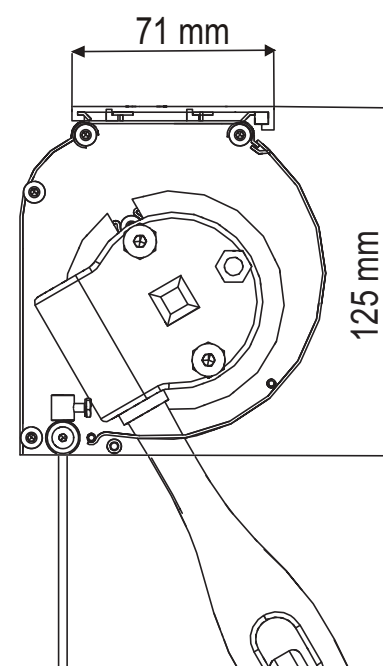

TECHNICKÉ INFORMÁCIE

HRANIČNÉ ROZMERY MARKÍZY

MAXIMÁLNA ŠÍRKA 4 500 mm

MAXIMÁLNY VÝSUV 4 000 mm

Rozdiel medzi celkovou šírkou markízy a šírkou látky je 10 cm.
Maximálny výsuv markízy s látkou Soltis, Polyscreen je 2,5 m.

TYPY MONTÁŽE

NA STENU

NA STROP

UCHYTENIE VODIACEHO LANKA

PRÍKLAD ZAMERANIA

A - šírka markízy
B - výška markízy