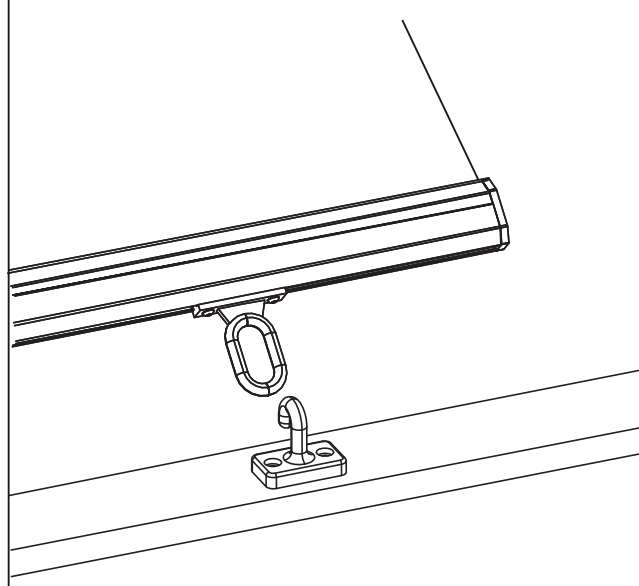

UCHYTENIE PREDNÉHO PROFILU S LÁTKOU NA HÁK - DETAIL