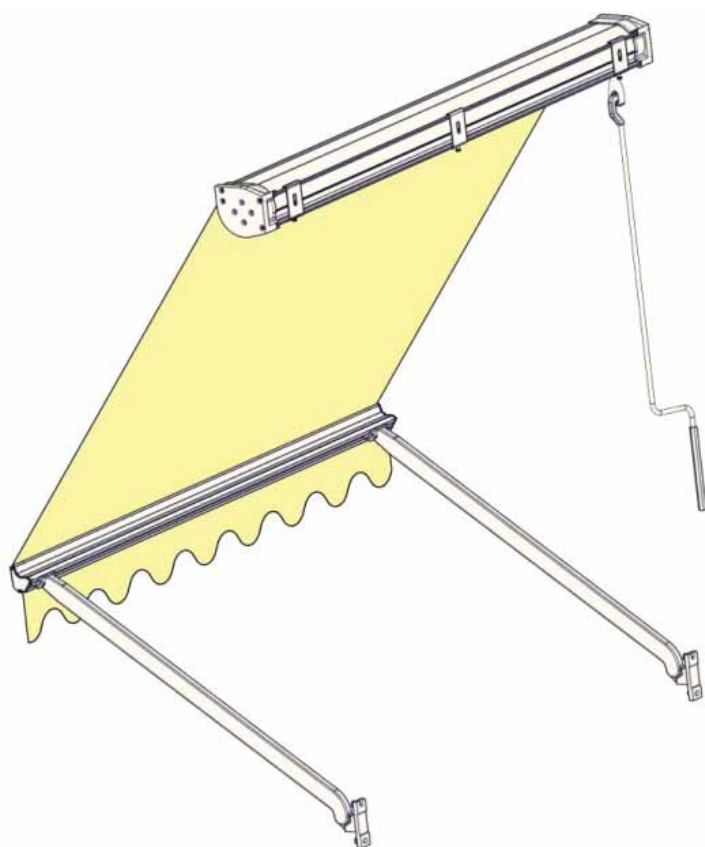

TECHNICKÉ INFORMÁCIE

HRANIČNÉ ROZMERY MARKÍZY

MAXIMÁLNA ŠÍRKA	5 000 mm
MAXIMÁLNA DĹŽKA RAMENA	1 600 mm