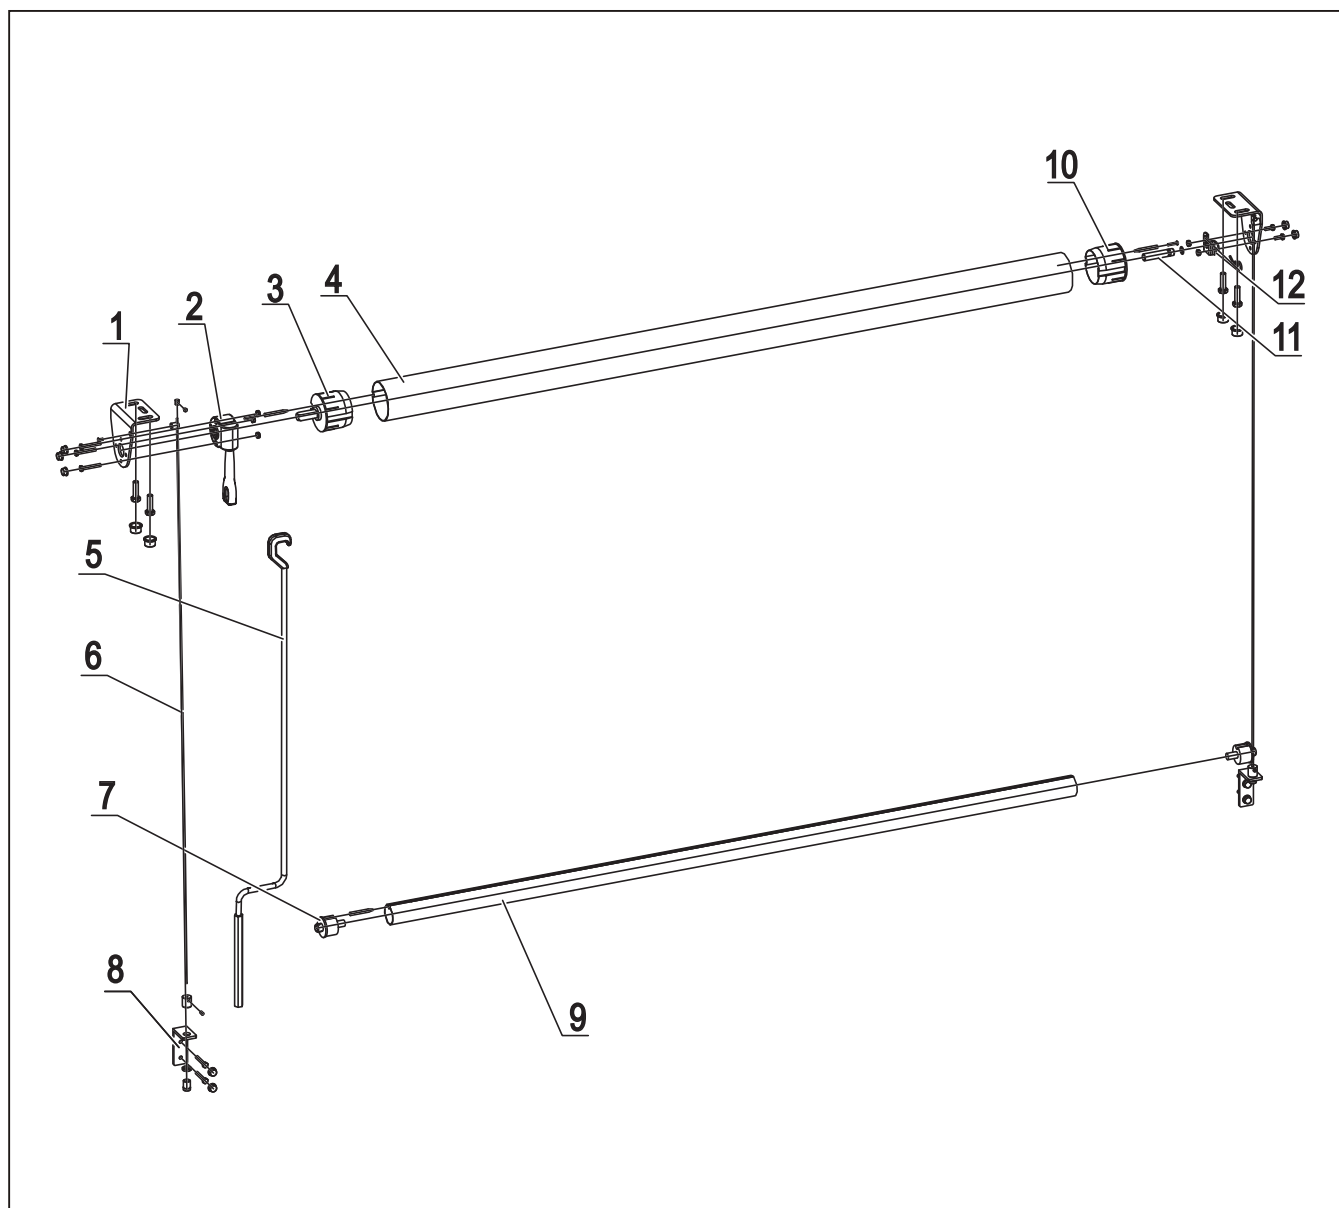

ZÁKLADNÁ CENNÍKOVÁ ZOSTAVA MARKÍZY - SUNICA-L

LÁTKA: 100% akryl

VZOR LÁTKY: podľa vzorkovníka

FARBA SPODNÉHO PROFILU: RAL 9010 - biela, RAL 9006 - strieborná

PREVEDENIE: bez krytu návinnu, vodiace lanká s priemerom 2,5 mm

UCHYTENIE: do steny, do stropu

OVLÁDANIE: kľuka

PRÍPLATKY

POHON: motor

LÁTKA: Soltis + PVC + Polyscreen

FARBA SPODNÉHO PROFILU: lakovanie RAL podľa vlastného výberu

OVLÁDANIE: ovládací snímač na počasie vietor, slnko + vietor, slnko + vietor s rádiovým vysielateľom, prijímač a vysielateľ diaľkového ovládania, slnko + vietor solárne napájaný s rádiovým vysielateľom, slnko + vietor + dážď s rádiovým vysielateľom, smerový prepínač

POTLAČ: nápisy, logá a pod.

LEGENDA:

- 1 - konzola stena/stroop
- 2 - prevodovka
- 3 - koncovka valca so štvorhranom
- 4 - navíjací valec
- 5 - kľuka
- 6 - oceľové lanko
- 7 - koncovka profilu
- 8 - spodná konzola
- 9 - predný profil
- 10 - koncovka valca s oskou
- 11 - oska
- 12 - zarážka