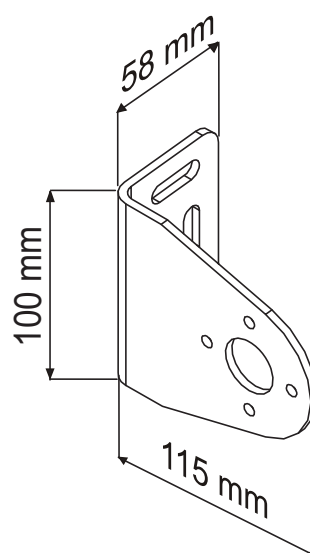

KONZOLA STENA/STROP