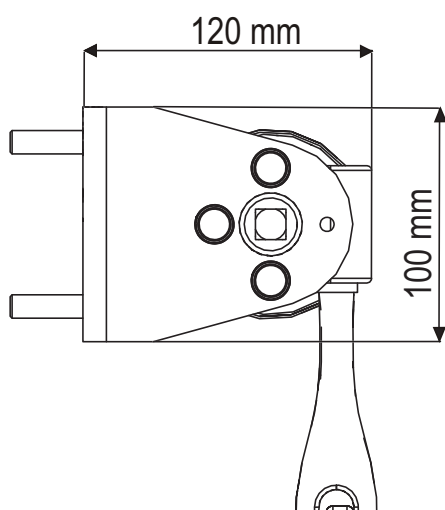

TYPY MONTÁŽE

NA STENU