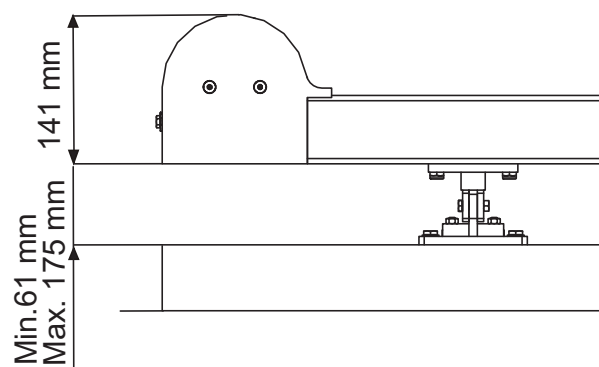

TECHNICKÉ INFORMÁCIE

Odporúčaný sklon markízy je minimálne 5%.

HRANIČNÉ ROZMERY 1 MODULU

MAXIMÁLNA ŠÍRKA	4 500 mm
MAXIMÁLNY VÝSUV	5 000 mm

MONTÁŽ

ROZMIESTNENIE KONZOL

UCHYTENIE VODIACEJ LIŠTY

MONTÁŽNA KONZOLA