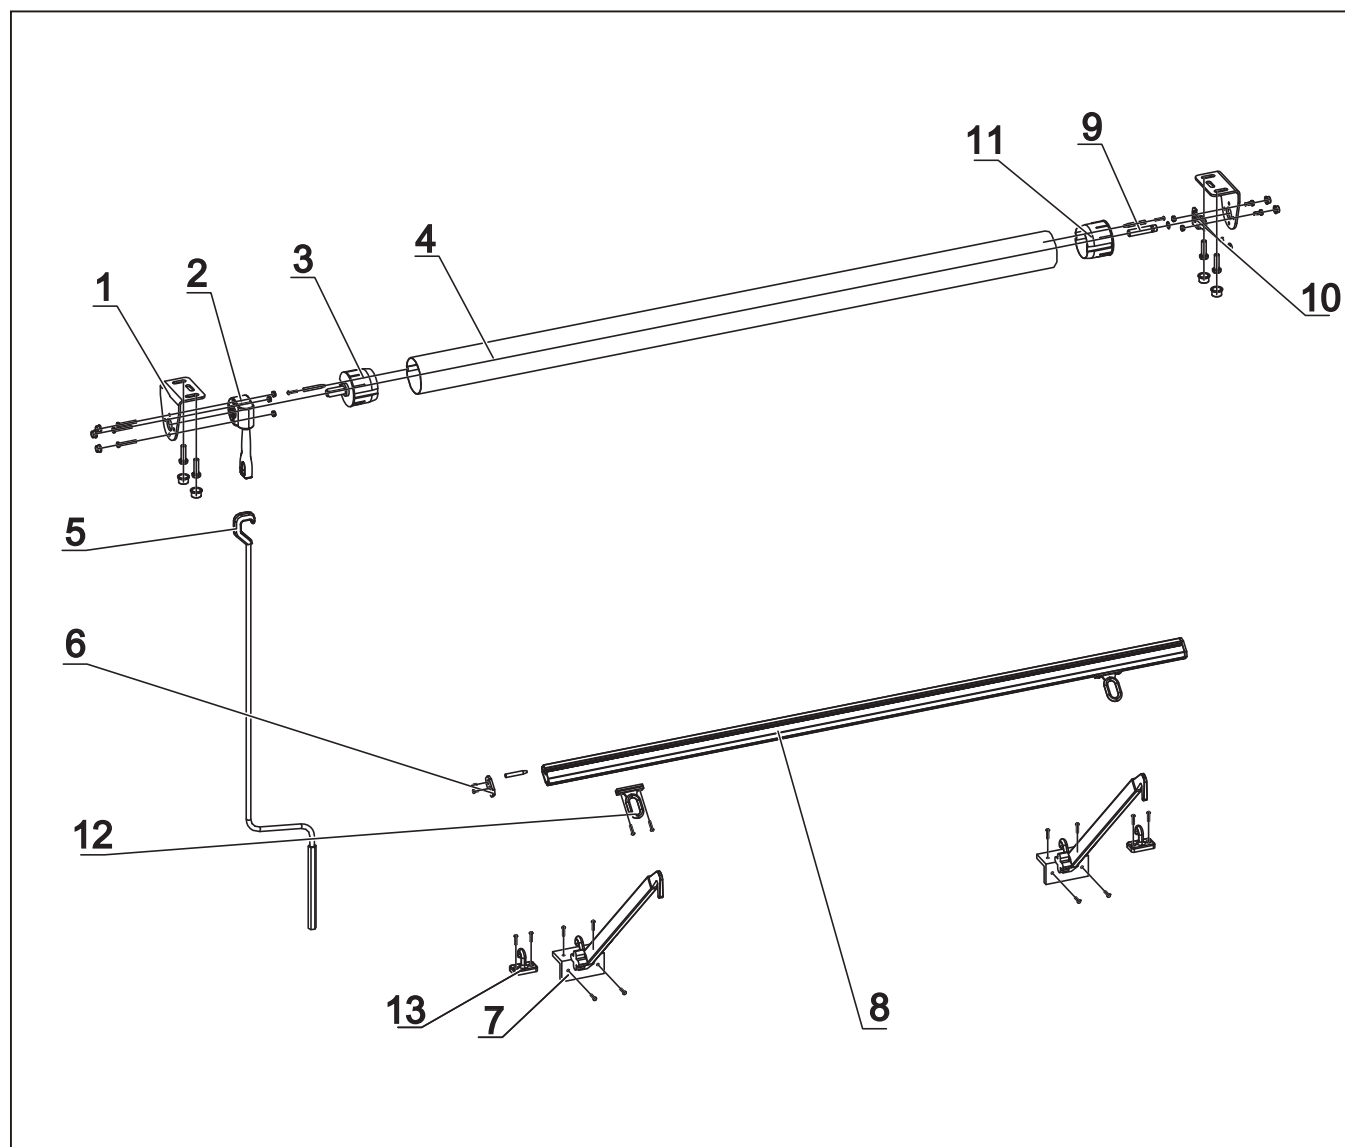

ZÁKLADNÁ CENNÍKOVÁ ZOSTAVA MARKÍZY - SUNICA-R

LÁTKA: 100% akryl
VZOR LÁTKY: podľa vzorkovníka
RAMENÁ: extrudovaný hliník
FARBA RAMIEN: prášková farba - biela (RAL 9010)
NAVÍJACÍ HRIADEL: 70 mm
PREVEDENIE: bez kazety
UCHYTENIE: do steny, do stropu
OVLÁDANIE: kľuka

PRÍPLATKY

LÁTKA: Soltis + PVC + Polyscreen (látka Polyscreen iba vo vyhotovení na hák)
PREVEDENIE: strieška na samostatných konzolách (len pri montáži do steny)
POTLAČ: nápisy, logá a pod.

LEGENDA:

- 1 - konzola stena/strop
- 2 - prevodovka
- 3 - koncovka valca so štvorhranom
- 4 - navíjací valec
- 5 - kľuka
- 6 - koncovka predného profilu
- 7 - rameno
- 8 - predný profil
- 9 - oska
- 10 - zarážka
- 11 - koncovka valca s dierou
- 12 - oko
- 13 - hák