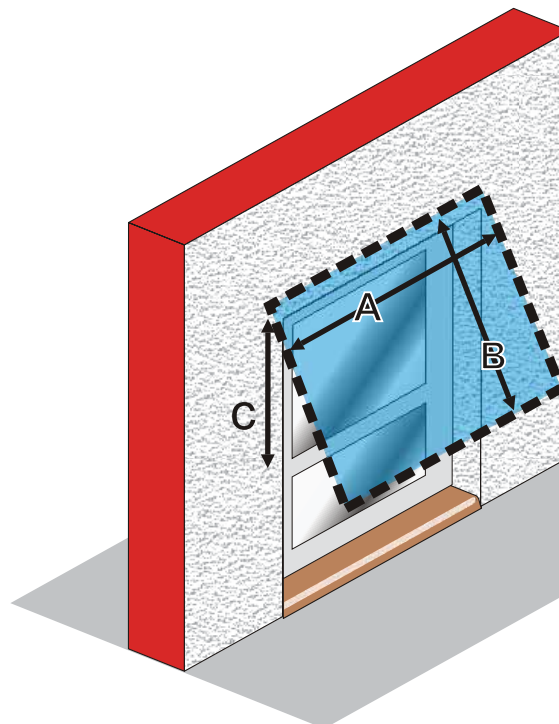

PRÍKLAD ZAMERANIA

A - šírka markízy
B - výklop markízy
C - svetlá výška balkóna