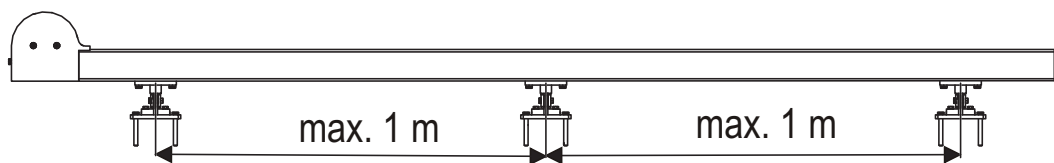

TECHNICKÉ INFORMÁCIE

Odporúčaný sklon markízy je minimálne 5%.

HRANIČNÉ ROZMERY 1 MODULU

MAXIMÁLNA ŠÍRKA	4 500 mm
MAXIMÁLNY VÝSUV	5 000 mm

MONTÁŽ

ROZMIESTNENIE KONZOL

UCHYTENIE VODIACEJ LIŠTY

MONTÁŽNA KONZOLA