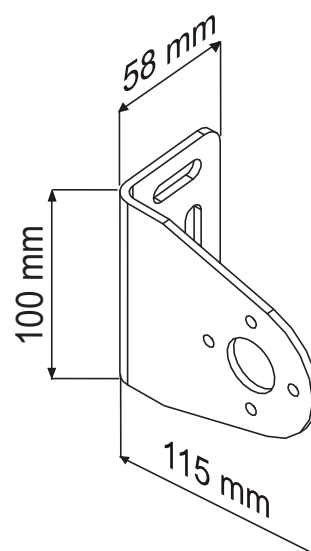

TECHNICKÉ INFORMÁCIE

HRANIČNÉ ROZMERY MARKÍZY

MAXIMÁLNA ŠÍRKA	5 000 mm
MAXIMÁLNA DĹŽKA RAMENA	1 600 mm

TYPY MONTÁŽE

NA STENU

NA STROP

UCHYTENIE RAMENA - ŠTANDARD

UCHYTENIE RAMENA S POUŽITÍM BOČNEJ KONZOLY - DETAIL

TECHNICKÉ INFORMÁCIE

HRANIČNÉ ROZMERY MARKÍZY

MAXIMÁLNA ŠÍRKA	5 000 mm
MAXIMÁLNA DĹŽKA RAMENA	700 mm

TYPY MONTÁŽE

NA STENU

NA STROP

KONZOLA STENA/STROP

UCHYTENIE RAMENA K BALK. ZÁBRADLIU