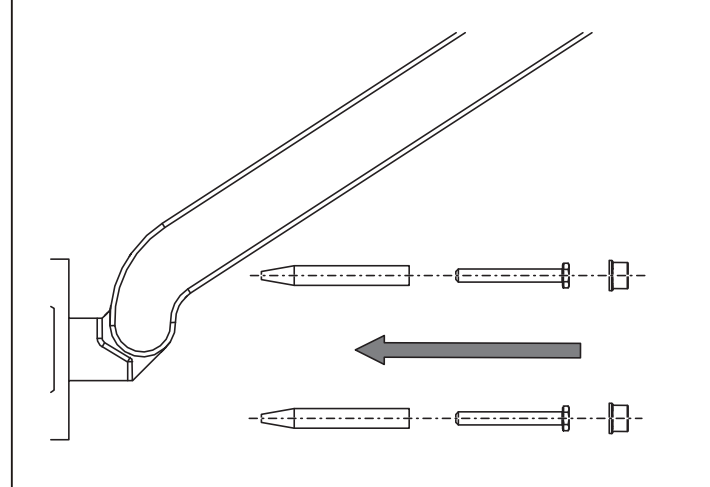

### LEGENDA:

- 1 - bočnica kazety
- 2 - prevodovka
- 3 - koncovka valca so štvorhranom
- 4 - navíjací valec
- 5 - vrchný diel kazety
- 6 - spodný diel kazety
- 7 - konzola stena
- 8 - kľuka
- 9 - výklopné rameno
- 10 - predný profil
- 11 - krytka predného profilu
- 12 - zaisťovací diel
- 13 - koncovka valca s dierou
- 14 - bočnica s osku
- 15 - konzola strop
- 16 - bočné uchytenie ramena

TECHNICKÉ INFORMÁCIE

HRANIČNÉ ROZMERY MARKÍZY

MAXIMÁLNA ŠÍRKA	5 000 mm
MAXIMÁLNA DĹŽKA RAMENA	1 600 mm

TYPY MONTÁŽE

NA STENU

NA STROP

UCHYTENIE RAMENA - ŠTANDARD

UCHYTENIE RAMENA S POUŽITÍM BOČNEJ KONZOLY - DETAIL