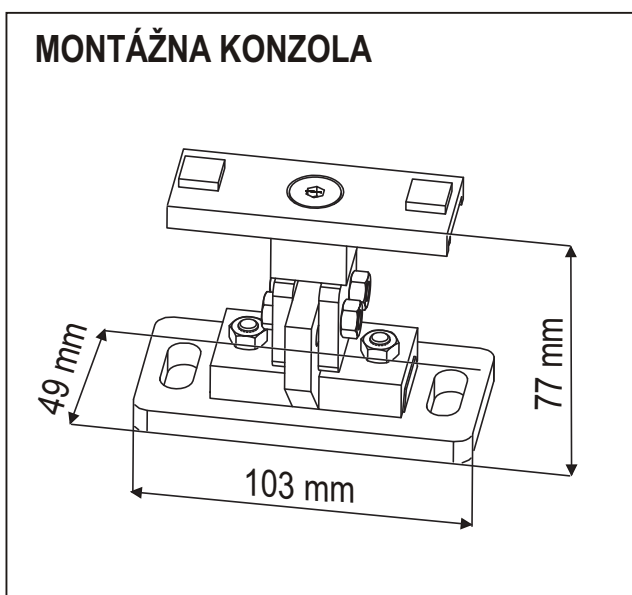

TECHNICKÉ INFORMÁCIE

Odporúčaný sklon markízy je minimálne 5%.

HRANIČNÉ ROZMERY 1 MODULU

MAXIMÁLNA ŠÍRKA	4 500 mm
MAXIMÁLNY VÝSUV	5 000 mm

MONTÁŽ

ROZMIESTNENIE KONZOL

UCHYTENIE VODIACEJ LIŠTY

MONTÁŽNA KONZOLA