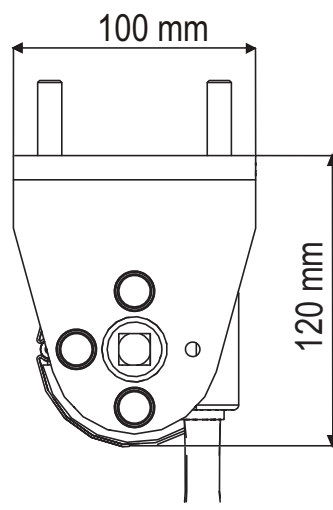

TECHNICKÉ INFORMÁCIE

HRANIČNÉ ROZMERY MARKÍZY

MAXIMÁLNA ŠÍRKA	5 000 mm
MAXIMÁLNA DĹŽKA RAMENA	1 600 mm

TYPY MONTÁŽE

NA STENU

NA STROP

KONZOLA STENA/STROP

UCHYTENIE RAMENA - ŠTANDARD

UCHYTENIE RAMENA S POUŽITÍM BOČNEJ KONZOLY - DETAIL

PRÍKLAD ZAMERANIA

- A - šírka markízy
- B - výklop markízy
- C - svetlá výška balkóna