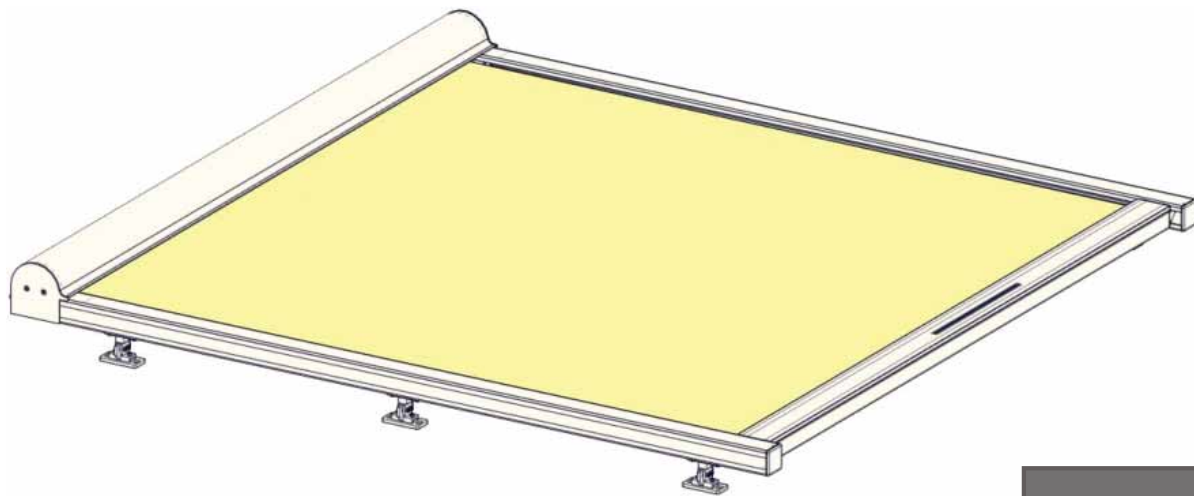

TECHNICKÉ INFORMÁCIE