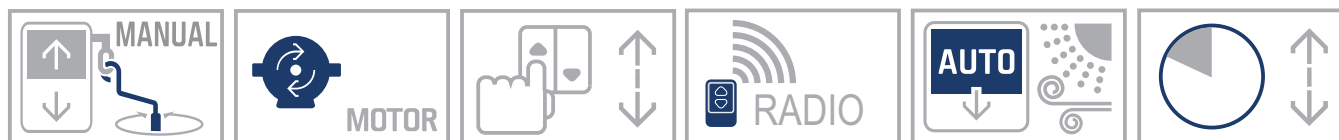

ZÁKLADNÁ CENNÍKOVÁ ZOSTAVA MARKÍZY - SUNICA-L

LÁTKA: 100% akryl

VZOR LÁTKY: podľa vzorkovníka

FARBA SPODNÉHO PROFILU: RAL 9010 - biela, RAL 9006 - strieborná

PREVEDENIE: bez krytu návinnu, vodiace lanká s priemerom 2,5 mm

UCHYTENIE: do steny, do stropu

OVLÁDANIE: kľuka

PRÍPLATKY

POHON: motor

LÁTKA: Soltis + PVC + Polyscreen

FARBA SPODNÉHO PROFILU: lakovanie RAL podľa vlastného výberu

OVLÁDANIE: ovládací snímač na počasie vietor, slnko + vietor, slnko + vietor s rádiovým vysielateľom, prijímač a vysielateľ diaľkového ovládania, slnko + vietor solárne napájaný s rádiovým vysielateľom, slnko + vietor + dážď s rádiovým vysielateľom, smerový prepínač

POTLAČ: nápisy, logá a pod.

LEGENDA:

- 1 - konzola stena/stroop
- 2 - prevodovka
- 3 - koncovka valca so štvorhranom
- 4 - navíjací valec
- 5 - kľuka
- 6 - oceľové lanko
- 7 - koncovka profilu
- 8 - spodná konzola
- 9 - predný profil
- 10 - koncovka valca s oskou
- 11 - oska
- 12 - zarážka